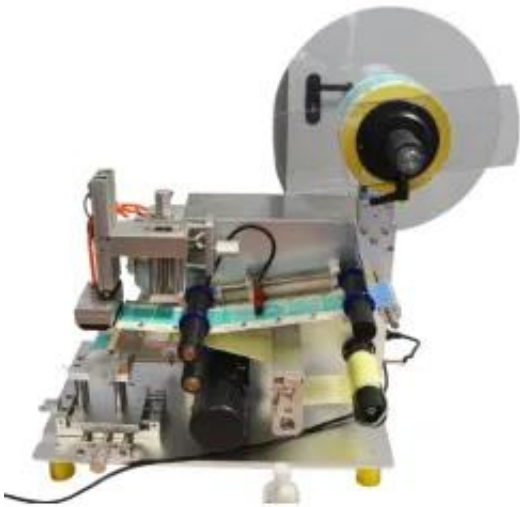

Link do produktu: <https://skypack.pl/polautomatyczna-etykieciarka-do-butelek-plaskich-emp-p-142.html>

Półautomatyczna etykieciarka do butelek płaskich - EMP

Cena brutto	14 360,25 zł
Cena netto	11 675,00 zł
Dostępność	Na zamówienie

Opis produktu

Półautomatyczna etykieciarka EMP – precyzja i szybkość w kompaktowej formie

Model **EMP** to profesjonalna **półautomatyczna etykieciarka** do butelek o prostokątnym przekroju. Przeznaczona dla małych i średnich linii produkcyjnych, które potrzebują szybkiego i dokładnego nanoszenia etykiet. Świetnie sprawdza się w branżach: **spożywczej, kosmetycznej, farmaceutycznej i chemicznej.**

Półautomatyczna etykieciarka EMP do butelek prostokątnych łączy precyzję z prostotą obsługi. Wykonana ze stali nierdzewnej oraz aluminium.

Dlaczego warto wybrać model EMP?

- ☐ **Precyzja** – dokładność etykietowania $\pm 0,5$ mm.
- ☐ **Szybkość** – oferuje dużą szybkość etykietowania
- ☐ **Łatwa obsługa** – intuicyjny system półautomatyczny, niewymagający szkolenia.
- ☐ **Kompaktowa konstrukcja** – idealna do pracy w ograniczonej przestrzeni.
- ☐ **Solidna budowa** – trwała konstrukcja zapewnia niezawodność przez lata.

Parametry techniczne - EMP

Model	EMP
Minimalna długość etykiety	10 mm]
Maksymalna wielkość etykiety	75 x 150 [mm]
Wysokość butelki	20 - 200 [mm]
Szerokość butelki	15 - 90 [mm]
Szybkość etykietowania	do 30 etykiet/min
Dokładność	$\pm 0,5$ mm
Moc	50 W
Zasilanie	AC 220 V, 50 Hz
Wymiary	750 x 550 x 760 mm
Obudowa	Stal nierdzewna/ aluminium
Waga	48 kg
Gwarancja	12 miesięcy