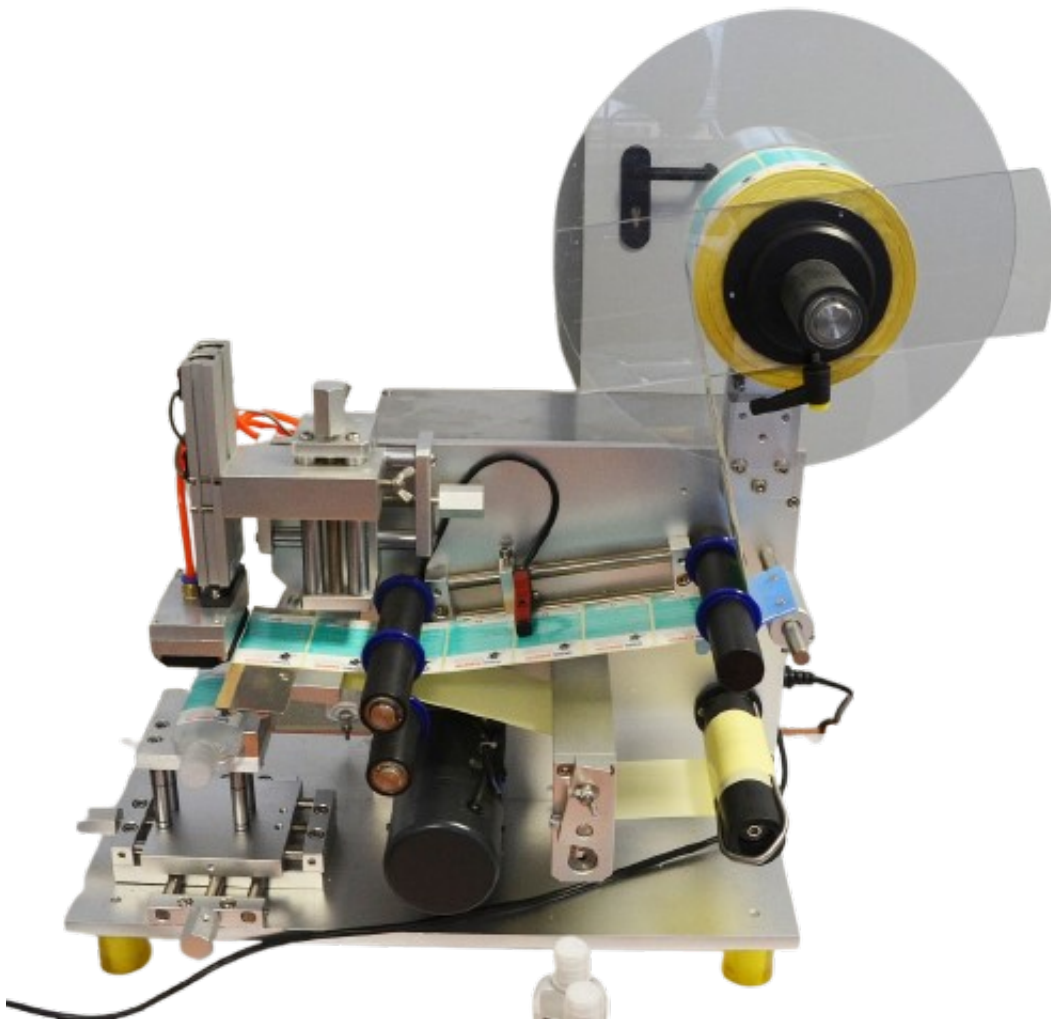

Dostępność **Dostępny**

Opis produktu

Półautomatyczna etykieciarka EMP – precyzja i szybkość w kompaktowej formie

Model **EMP** to profesjonalna **półautomatyczna etykieciarka** do butelek o prostokątnym przekroju. Przeznaczona dla małych i średnich linii produkcyjnych, które potrzebują szybkiego i dokładnego nanoszenia etykiet. Świetnie sprawdza się w branżach: **spożywczej, kosmetycznej, farmaceutycznej i chemicznej.**

Półautomatyczna etykieciarka EMP do butelek prostokątnych łączy precyzję z prostotą obsługi.

Wykonana ze stali nierdzewnej oraz aluminium.

Dlaczego warto wybrać model EMP?

- ☐ **Precyzja** – dokładność etykietowania $\pm 0,5$ mm.
- ☐ **Szybkość** – oferuje dużą szybkość etykietowania
- ☐ **Łatwa obsługa** – intuicyjny system półautomatyczny, niewymagający szkolenia.
- ☐ **Kompaktowa konstrukcja** – idealna do pracy w ograniczonej przestrzeni.
- ☐ **Solidna budowa** – trwała konstrukcja zapewnia niezawodność przez lata.

Parametry techniczne - EMP

Model	EMP
Minimalna długość etykiety	10 mm]
Maksymalna wielkość etykiety	75 x 150 [mm]
Wysokość butelki	20 - 200 [mm]
Szerokość butelki	15 - 90 [mm]
Szybkość etykietowania	do 30 etykiet/min
Dokładność	$\pm 0,5$ mm
Moc	50 W
Zasilanie	AC 220 V, 50 Hz
Wymiary	750 x 550 x 760 mm
Obudowa	Stal nierdzewna/ aluminium
Waga	48 kg
Gwarancja	12 miesięcy

☐ EMP - półautomatyczna etykieciarka do butelek i opakowań płaskich

- **EMP** to precyzyjna maszyna do etykietowania butelek płaskich, pojemników prostokątnych oraz opakowań o nieregularnych krawędziach.
- Przystosowana do aplikacji etykiet samoprzylepnych w produkcji małoseryjnej i średnioseryjnej.
- Idealna dla branży kosmetycznej, chemicznej, spożywczej oraz producentów kontraktowych.