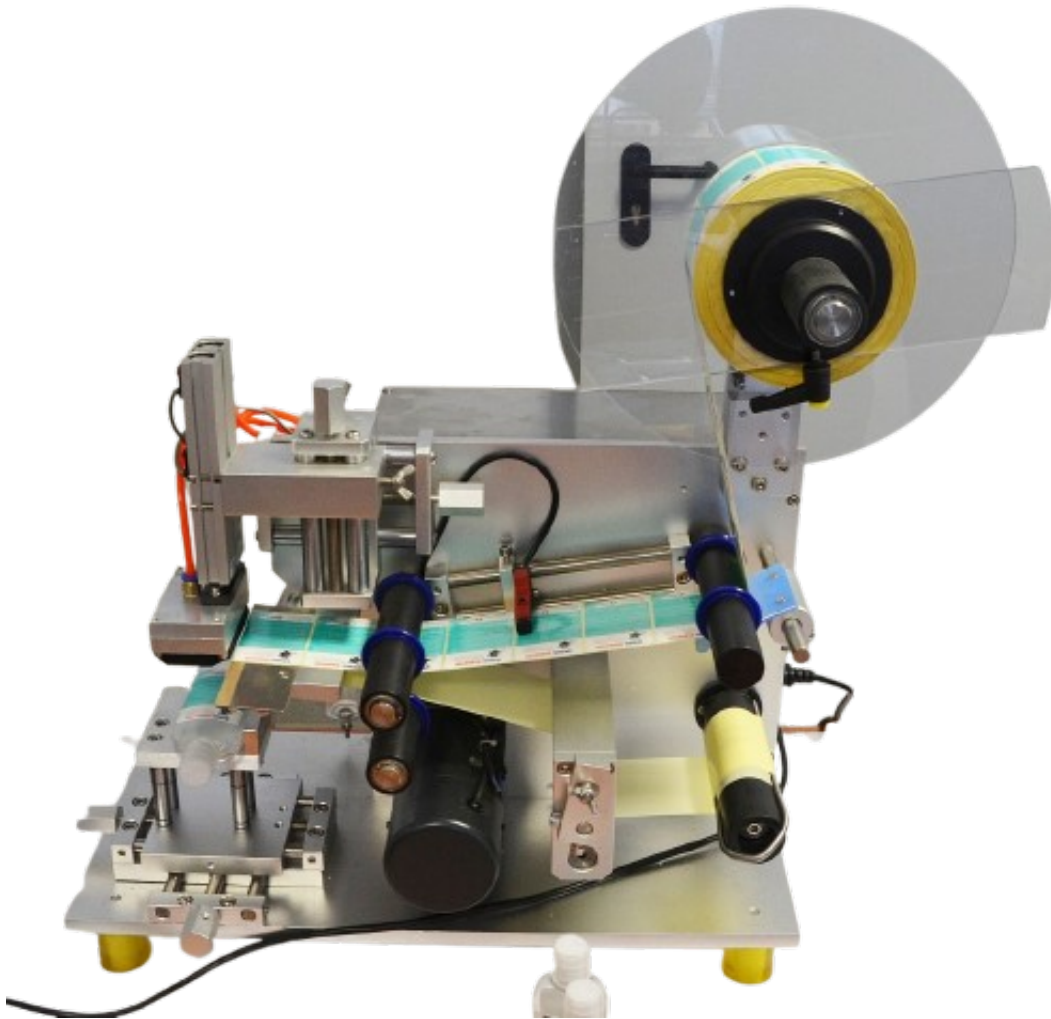

Opis produktu

Półautomatyczna etykieciarka EMP – precyzja i szybkość w kompaktowej formie

Model **EMP** to profesjonalna **półautomatyczna etykieciarka** do butelek o prostokątnym przekroju. Przeznaczona dla małych i średnich linii produkcyjnych, które potrzebują szybkiego i dokładnego nanoszenia etykiet. Świetnie sprawdza się w branżach: **spożywczej, kosmetycznej, farmaceutycznej i chemicznej.**

Półautomatyczna etykieciarka EMP do butelek prostokątnych łączy precyzję z prostotą obsługi. Wykonana ze stali nierdzewnej oraz aluminium.

Dlaczego warto wybrać model EMP?

- ☐ **Precyzja** – dokładność etykietowania $\pm 0,5$ mm.
- ☐ **Szybkość** – oferuje dużą szybkość etykietowania
- ☐ **Łatwa obsługa** – intuicyjny system półautomatyczny, niewymagający szkolenia.
- ☐ **Kompaktowa konstrukcja** – idealna do pracy w ograniczonej przestrzeni.
- ☐ **Solidna budowa** – trwała konstrukcja zapewnia niezawodność przez lata.

Parametry techniczne - EMP

Model	EMP
Minimalna długość etykiety	10 mm]
Maksymalna wielkość etykiety	75 x 150 [mm]
Wysokość butelki	20 - 200 [mm]
Szerokość butelki	15 - 90 [mm]
Szybkość etykietowania	do 30 etykiet/min
Dokładność	$\pm 0,5$ mm
Moc	50 W
Zasilanie	AC 220 V, 50 Hz
Wymiary	750 x 550 x 760 mm
Obudowa	Stal nierdzewna/ aluminium
Waga	48 kg
Gwarancja	12 miesięcy

☐ EMP - półautomatyczna etykieciarka do butelek i opakowań płaskich

- **EMP** to precyzyjna maszyna do etykietowania butelek płaskich, pojemników prostokątnych oraz opakowań o nieregularnych krawędziach.
- Przystosowana do aplikacji etykiet samoprzylepnych w produkcji małoseryjnej i średnioseryjnej.
- Idealna dla branży kosmetycznej, chemicznej, spożywczej oraz producentów kontraktowych.