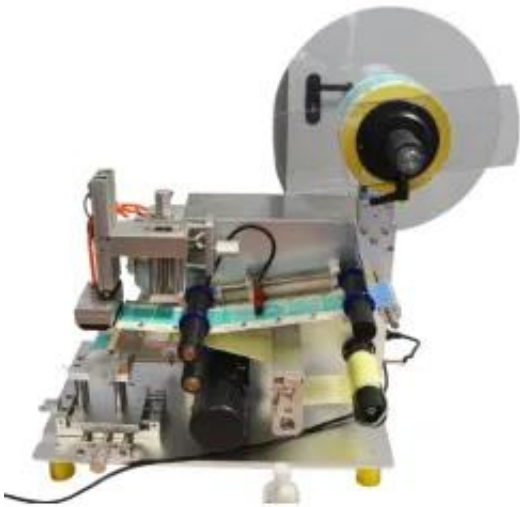

Link do produktu: <https://skypack.pl/polautomatyczna-etykieciarka-do-butelek-plaskich-emp-p-142.html>

Półautomatyczna etykieciarka do butelek płaskich - EMP

Cena brutto	14 360,25 zł
Cena netto	11 675,00 zł
Dostępność	Dostępny

Opis produktu

Półautomatyczna etykieciarka EMP – precyzja i szybkość w kompaktowej formie

Model **EMP** to profesjonalna **półautomatyczna etykieciarka** do butelek o prostokątnym przekroju. Przeznaczona dla małych i średnich linii produkcyjnych, które potrzebują szybkiego i dokładnego nanoszenia etykiet. Świetnie sprawdza się w branżach: **spożywczej, kosmetycznej, farmaceutycznej i chemicznej.**

Półautomatyczna etykieciarka EMP do butelek prostokątnych łączy precyzję z prostotą obsługi. Wykonana ze stali nierdzewnej oraz aluminium.

Dlaczego warto wybrać model EMP?

- ☐ **Precyzja** – dokładność etykietowania $\pm 0,5$ mm.
- ☐ **Szybkość** – oferuje dużą szybkość etykietowania
- ☐ **Łatwa obsługa** – intuicyjny system półautomatyczny, niewymagający szkolenia.
- ☐ **Kompaktowa konstrukcja** – idealna do pracy w ograniczonej przestrzeni.
- ☐ **Solidna budowa** – trwała konstrukcja zapewnia niezawodność przez lata.

Parametry techniczne - EMP

Model	EMP
Minimalna długość etykiety	10 mm]
Maksymalna wielkość etykiety	75 x 150 [mm]
Wysokość butelki	20 - 200 [mm]
Szerokość butelki	15 - 90 [mm]
Szybkość etykietowania	do 30 etykiet/min
Dokładność	$\pm 0,5$ mm
Moc	50 W
Zasilanie	AC 220 V, 50 Hz
Wymiary	750 x 550 x 760 mm
Obudowa	Stal nierdzewna/ aluminium
Waga	48 kg
Gwarancja	12 miesięcy