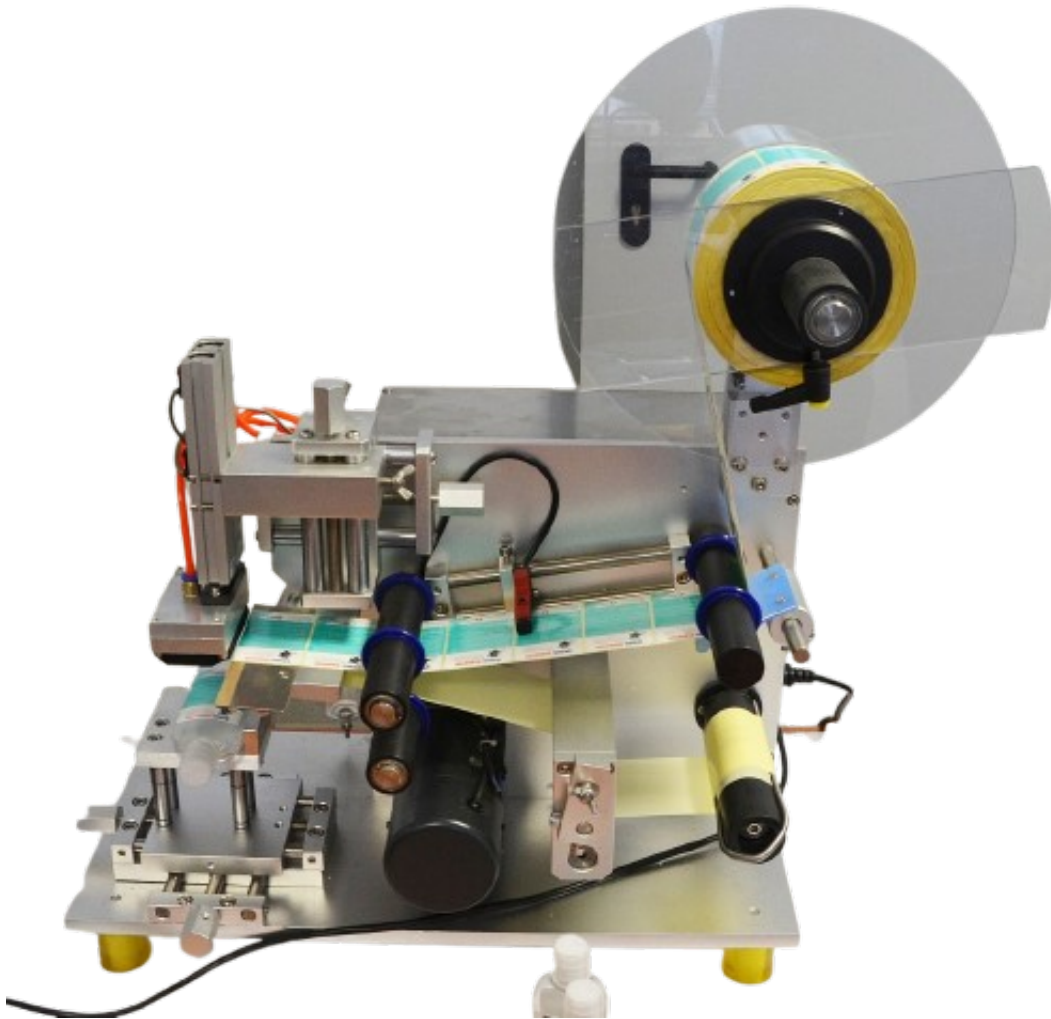

Opis produktu

Półautomatyczna etykieciarka EMP – precyzja i szybkość w kompaktowej formie

Model **EMP** to profesjonalna **półautomatyczna etykieciarka** do butelek o prostokątnym przekroju. Przeznaczona dla małych i średnich linii produkcyjnych, które potrzebują szybkiego i dokładnego nanoszenia etykiet. Świetnie sprawdza się w branżach: **spożywczej, kosmetycznej, farmaceutycznej i chemicznej.**

Półautomatyczna etykieciarka EMP do butelek prostokątnych łączy precyzję z prostotą obsługi. Wykonana ze stali nierdzewnej oraz aluminium.

Dlaczego warto wybrać model EMP?

- ☐ **Precyzja** – dokładność etykietowania $\pm 0,5$ mm.
- ☐ **Szybkość** – oferuje dużą szybkość etykietowania
- ☐ **Łatwa obsługa** – intuicyjny system półautomatyczny, niewymagający szkolenia.
- ☐ **Kompaktowa konstrukcja** – idealna do pracy w ograniczonej przestrzeni.
- ☐ **Solidna budowa** – trwała konstrukcja zapewnia niezawodność przez lata.

Parametry techniczne - EMP

Model	EMP
Minimalna długość etykiety	10 mm]
Maksymalna wielkość etykiety	75 x 150 [mm]
Wysokość butelki	20 - 200 [mm]
Szerokość butelki	15 - 90 [mm]
Szybkość etykietowania	do 30 etykiet/min
Dokładność	$\pm 0,5$ mm
Moc	50 W
Zasilanie	AC 220 V, 50 Hz
Wymiary	750 x 550 x 760 mm
Obudowa	Stal nierdzewna/ aluminium
Waga	48 kg
Gwarancja	12 miesięcy

☐ EMP - półautomatyczna etykietaarka do butelek i opakowań płaskich

- **EMP** to precyzyjna maszyna do etykietowania butelek płaskich, pojemników prostokątnych oraz opakowań o nieregularnych krawędziach.
- Przystosowana do aplikacji etykiet samoprzylepnych w produkcji małoseryjnej i średnioseryjnej.
- Idealna dla branży kosmetycznej, chemicznej, spożywczej oraz producentów kontraktowych.