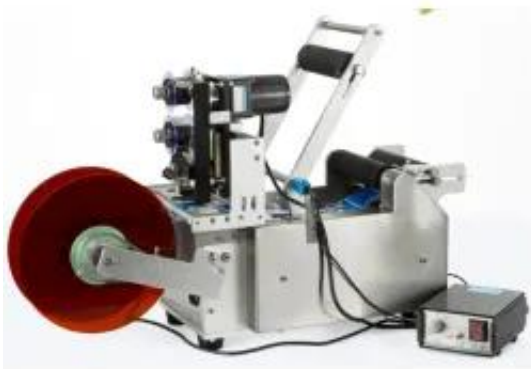

Link do produktu: <https://skypack.pl/polautomatyczna-etykieciarka-do-butelek-okraglych-emhd-p-141.html>

Półautomatyczna etykieciarka do butelek okrągłych - EMHD

Cena brutto	10 500,00 zł
Cena netto	8 536,59 zł
Dostępność	Dostępny

Opis produktu

Półautomatyczna etykieciarka EMHD – precyzja i uniwersalność w kompaktowej formie

Półautomatyczna etykieciarka EMHD do butelek okrągłych łączy precyzję z prostotą obsługi. Idealna do małych i średnich serii w branży spożywczej, kosmetycznej i chemicznej. Dodatkowo EMHD oferuje dwurzędową drukarkę termo-transferową. Wykonana ze stali nierdzewnej oraz aluminium.

Model **EMHD** to profesjonalna **półautomatyczna etykieciarka** do butelek o okrągłym przekroju. Przeznaczona dla małych i średnich linii produkcyjnych, które potrzebują *szybkiego i dokładnego* nanoszenia etykiet. Świetnie sprawdza się w branżach: **spożywczej, kosmetycznej, farmaceutycznej i chemicznej**.

Parametry techniczne – EMHD

Model	EMHD
Długość etykiety	15-200 [mm]
Szerokość etykiety	15-150 [mm]
Wysokość butelki	20-200 [mm]
Szerokość butelki	15-90 [mm]
Szybkość etykietowania	10-25 etykiet/min
Max. szerokość rolki etykiety	315 [mm]
Dokładność	± 1 mm
Moc	50 W + 80 W drukarka
Zasilanie	AC 220 V, 50 Hz
Obudowa	Aluminium