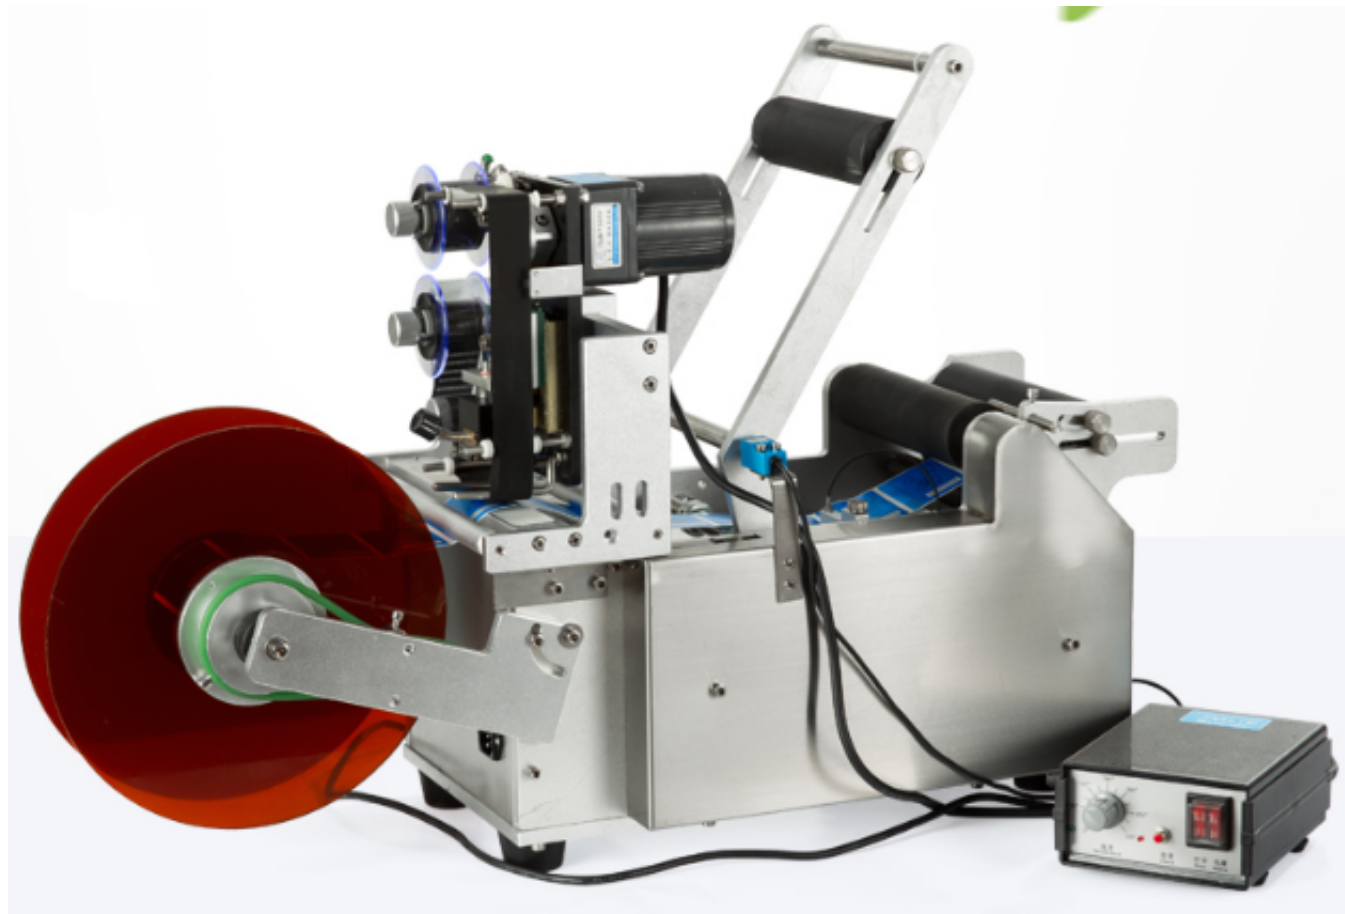

Parametry techniczne - EMHD

Wymiary

640 × 370 × 460 mm

Waga

40 kg

Gwarancja

12 miesięcy

Zastosowanie:

Idealna do etykietowania butelek szklanych i plastikowych w produkcji soków, olejów, kosmetyków, detergentów i innych produktów w opakowaniach cylindrycznych.

W zestawie:

- ☐ Półautomatyczna etykieciarka EMHD.
- ☐ Instrukcja obsługi w języku polskim.
- ☐ Kabel zasilający i akcesoria montażowe.
- ☐ Drukarka termo-transferowa.

Model EMHD to niezawodne i ekonomiczne rozwiązanie dla firm, które potrzebują profesjonalnego etykietowania bez